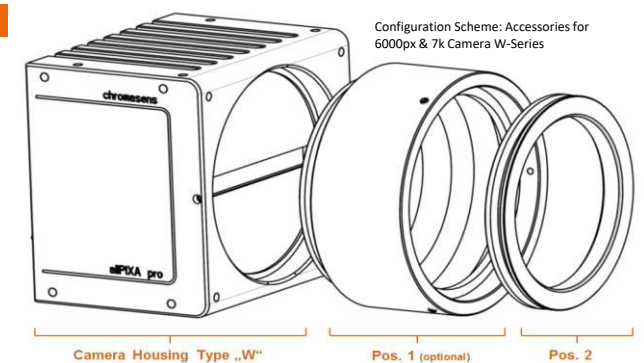

Accessories for 6000px & 7k Camera Wide-Housing-Type W

allPIXA pro Tubes 6000px & 7k	Identification Number	Pos.	Datasheet
allPIXA-Tubus-7k 20 mm	CP000423	01	pdf
allPIXA-Tubus-7k 40 mm	CP000424	01	pdf*
allPIXA-Tubus-7k 60 mm	CP000425	01	pdf*
allPIXA-Tubus-7k 80 mm	CP000426	01	pdf*
allPIXA-Tubus-7k 100 mm	CP000427	01	pdf*

allPIXA pro 6000px & 7k mount Adapters	Identification Number	Pos.	Datasheet
Adapter - Modular Focus**	CP000428	02	pdf*
Adapter M72x0,75-RF **	CP000457	02	pdf*
allPIXA Adapter-M58x0,75 (to Schneider Unifoc 76)**	CP000463	02	pdf*