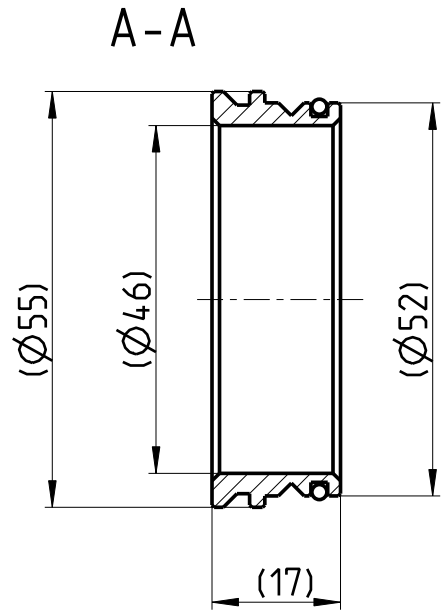

CONFIDADO COMO SECRETO INDUSTRIAL .
NOS RESERVAMOS TODOS LOS DERECHOS

Als Betriebsgeheimnis anvertraut ,
Alle Rechte vorbehalten

PROPRIETARY DATA, COMPANY CONFIDENTIAL .
ALL RIGHTS RESERVED

ISO 128 		Tol ISO 8015 DIN 2768 - mH		ISO 1302		Massstab 1:1	
						BOM_CP000386	
				Datum: 29.02.2012		- allPIXA Adapter-MF -	
				Name: Sulger			
				Gepr.: -			
1	00M0000	29.02.2012	Sulger	Chromasens GmbH Max-Stromeyerstr.116 GER 78464 Konstanz		Blatt	
Zust	Mitteilung	Datum	Name			1 -	
						CM060-B420-V2-C	