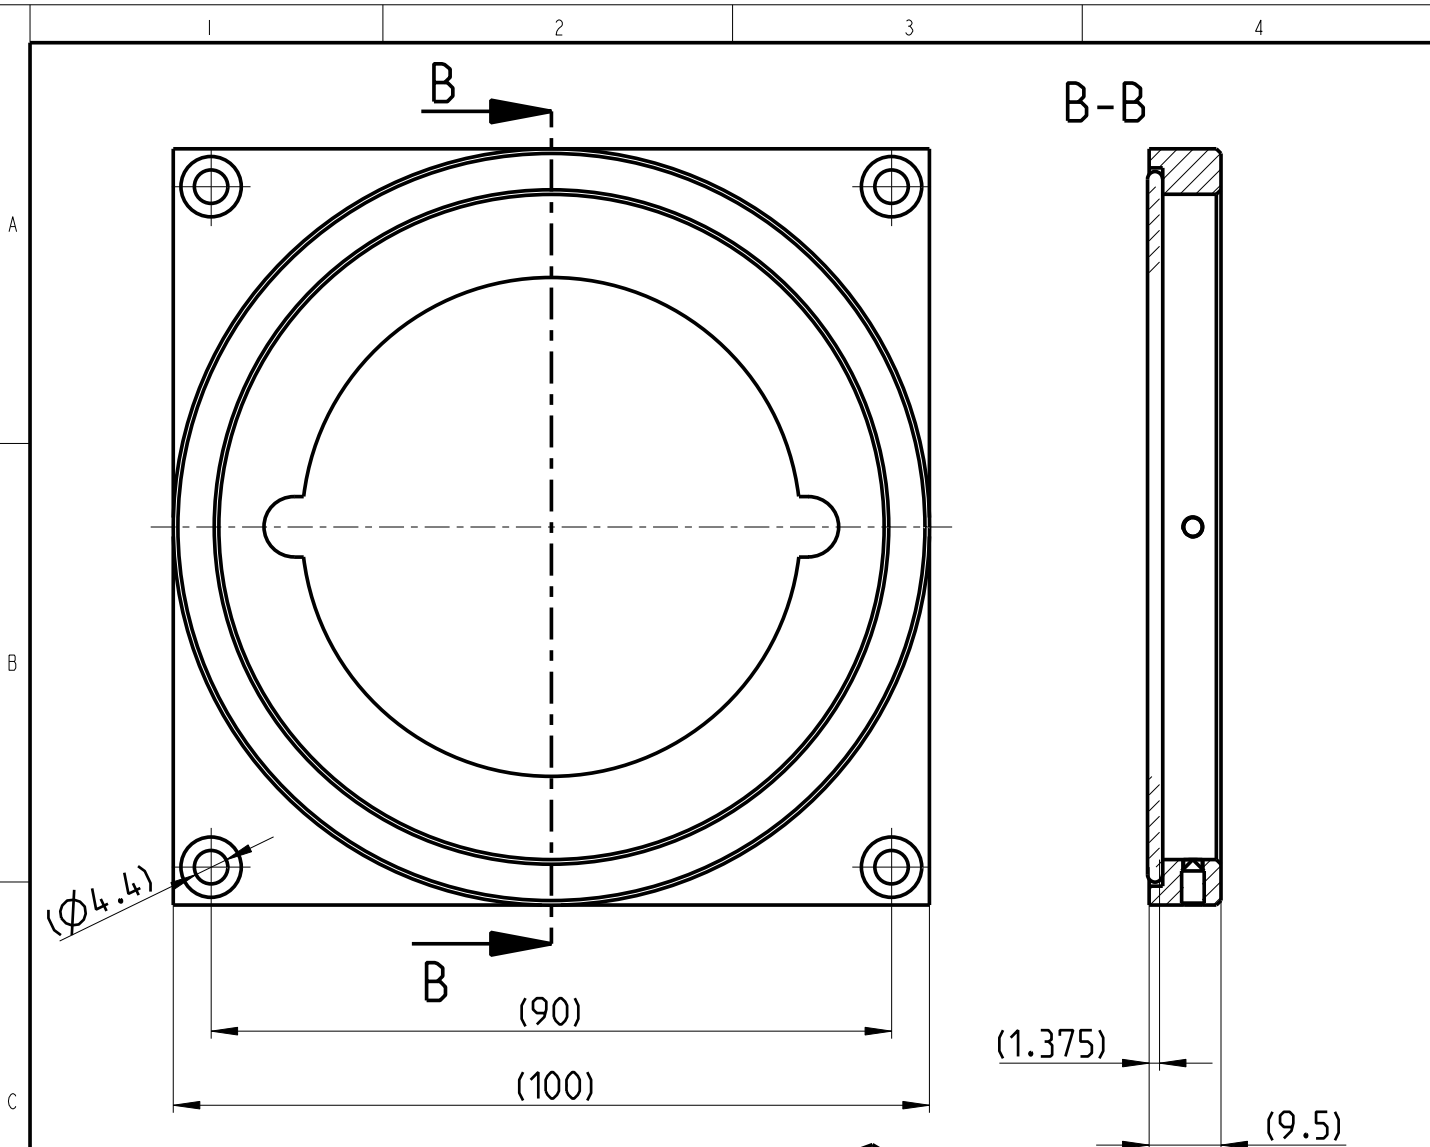

CONFIADO COMO SECRETO INDUSTRIAL .  
NOS RESERVAMOS TODOS LOS DERECHOS

Als Betriebsgeheimnis anvertraut ,  
Alle Rechte vorbehalten

PROPRIETARY DATA, COMPANY CONFIDENTIAL .  
ALL RIGHTS RESERVED

ISO 128 		Tol ISO 8015 DIN 2768 - mH		ISO 1302		Massstab 1:1	
						BOM_CP000388	
				Datum: 29.02.2012		- RetroFit Adapter allPIXIA -	
				Name: Sulger			
				Gepr.: -			
1	00M0000	29.02.2012	Sulger	Chromasens GmbH Max-Stromeysstr.116 GER 78464 Konstanz		Blatt	
Zust	Mitteilung	Datum	Name			1 -	
						CM060-B420-V1-C	