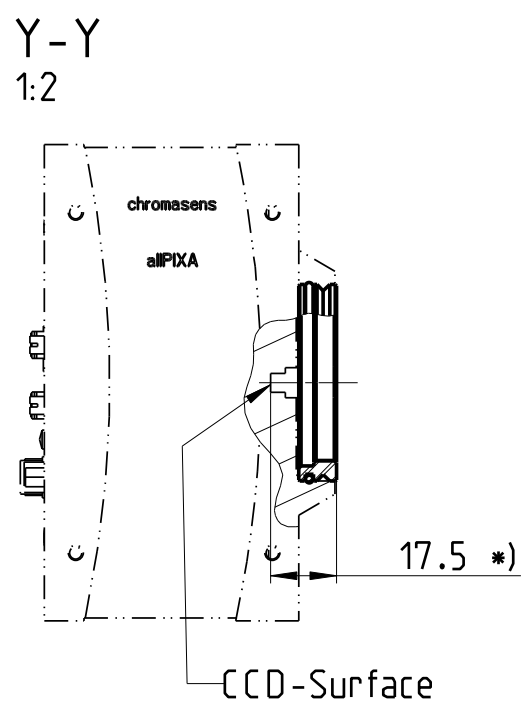

Sealing

*) Tubes each 20mm also available

ISO 128 		Tot ISO 8015 DIN 2768 - mH		ISO 1302		Massstab 1:1	
						BOM_CP000461	
				Datum: 25.02.2013		allPIXA 4k-Adapter-M42x0.75 (T2) for Unifoc 58	
				Name: Sulger			
				Gepr.: -			
1	00M0000	00.00.0000	Sulger	Chromasens GmbH Max-Strömeierstr.116 GER 78464 Konstanz		Blatt	
Zust	Mitteilung	Datum	Name			1 -	
						CM060-B420-V6-C	