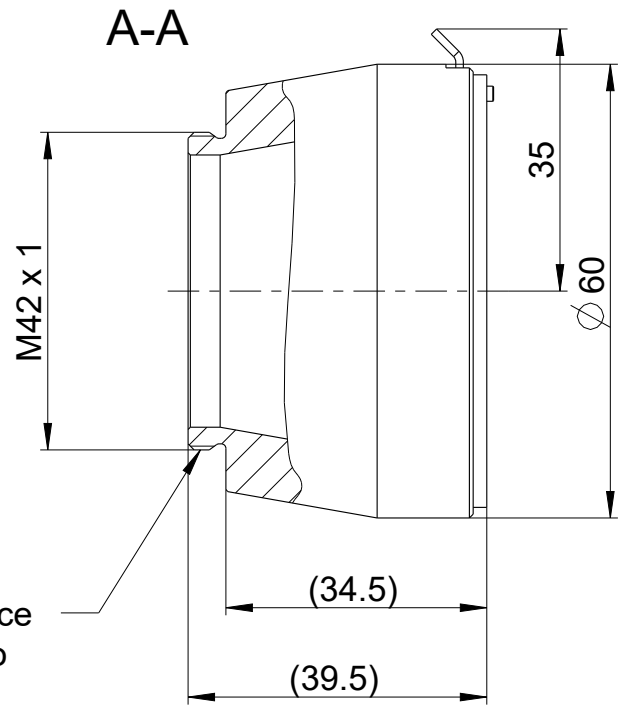

CONFIADO COMO SECRETO INDUSTRIAL .
NOS RESERVAMOS TODOS LOS DERECHOS

Als Betriebsgeheimnis anvertraut .
Alle Rechte vorbehalten

PROPRIETARY DATA, COMPANY CONFIDENTIAL.
ALL RIGHTS RESERVED

Interface
for allPIXA neo