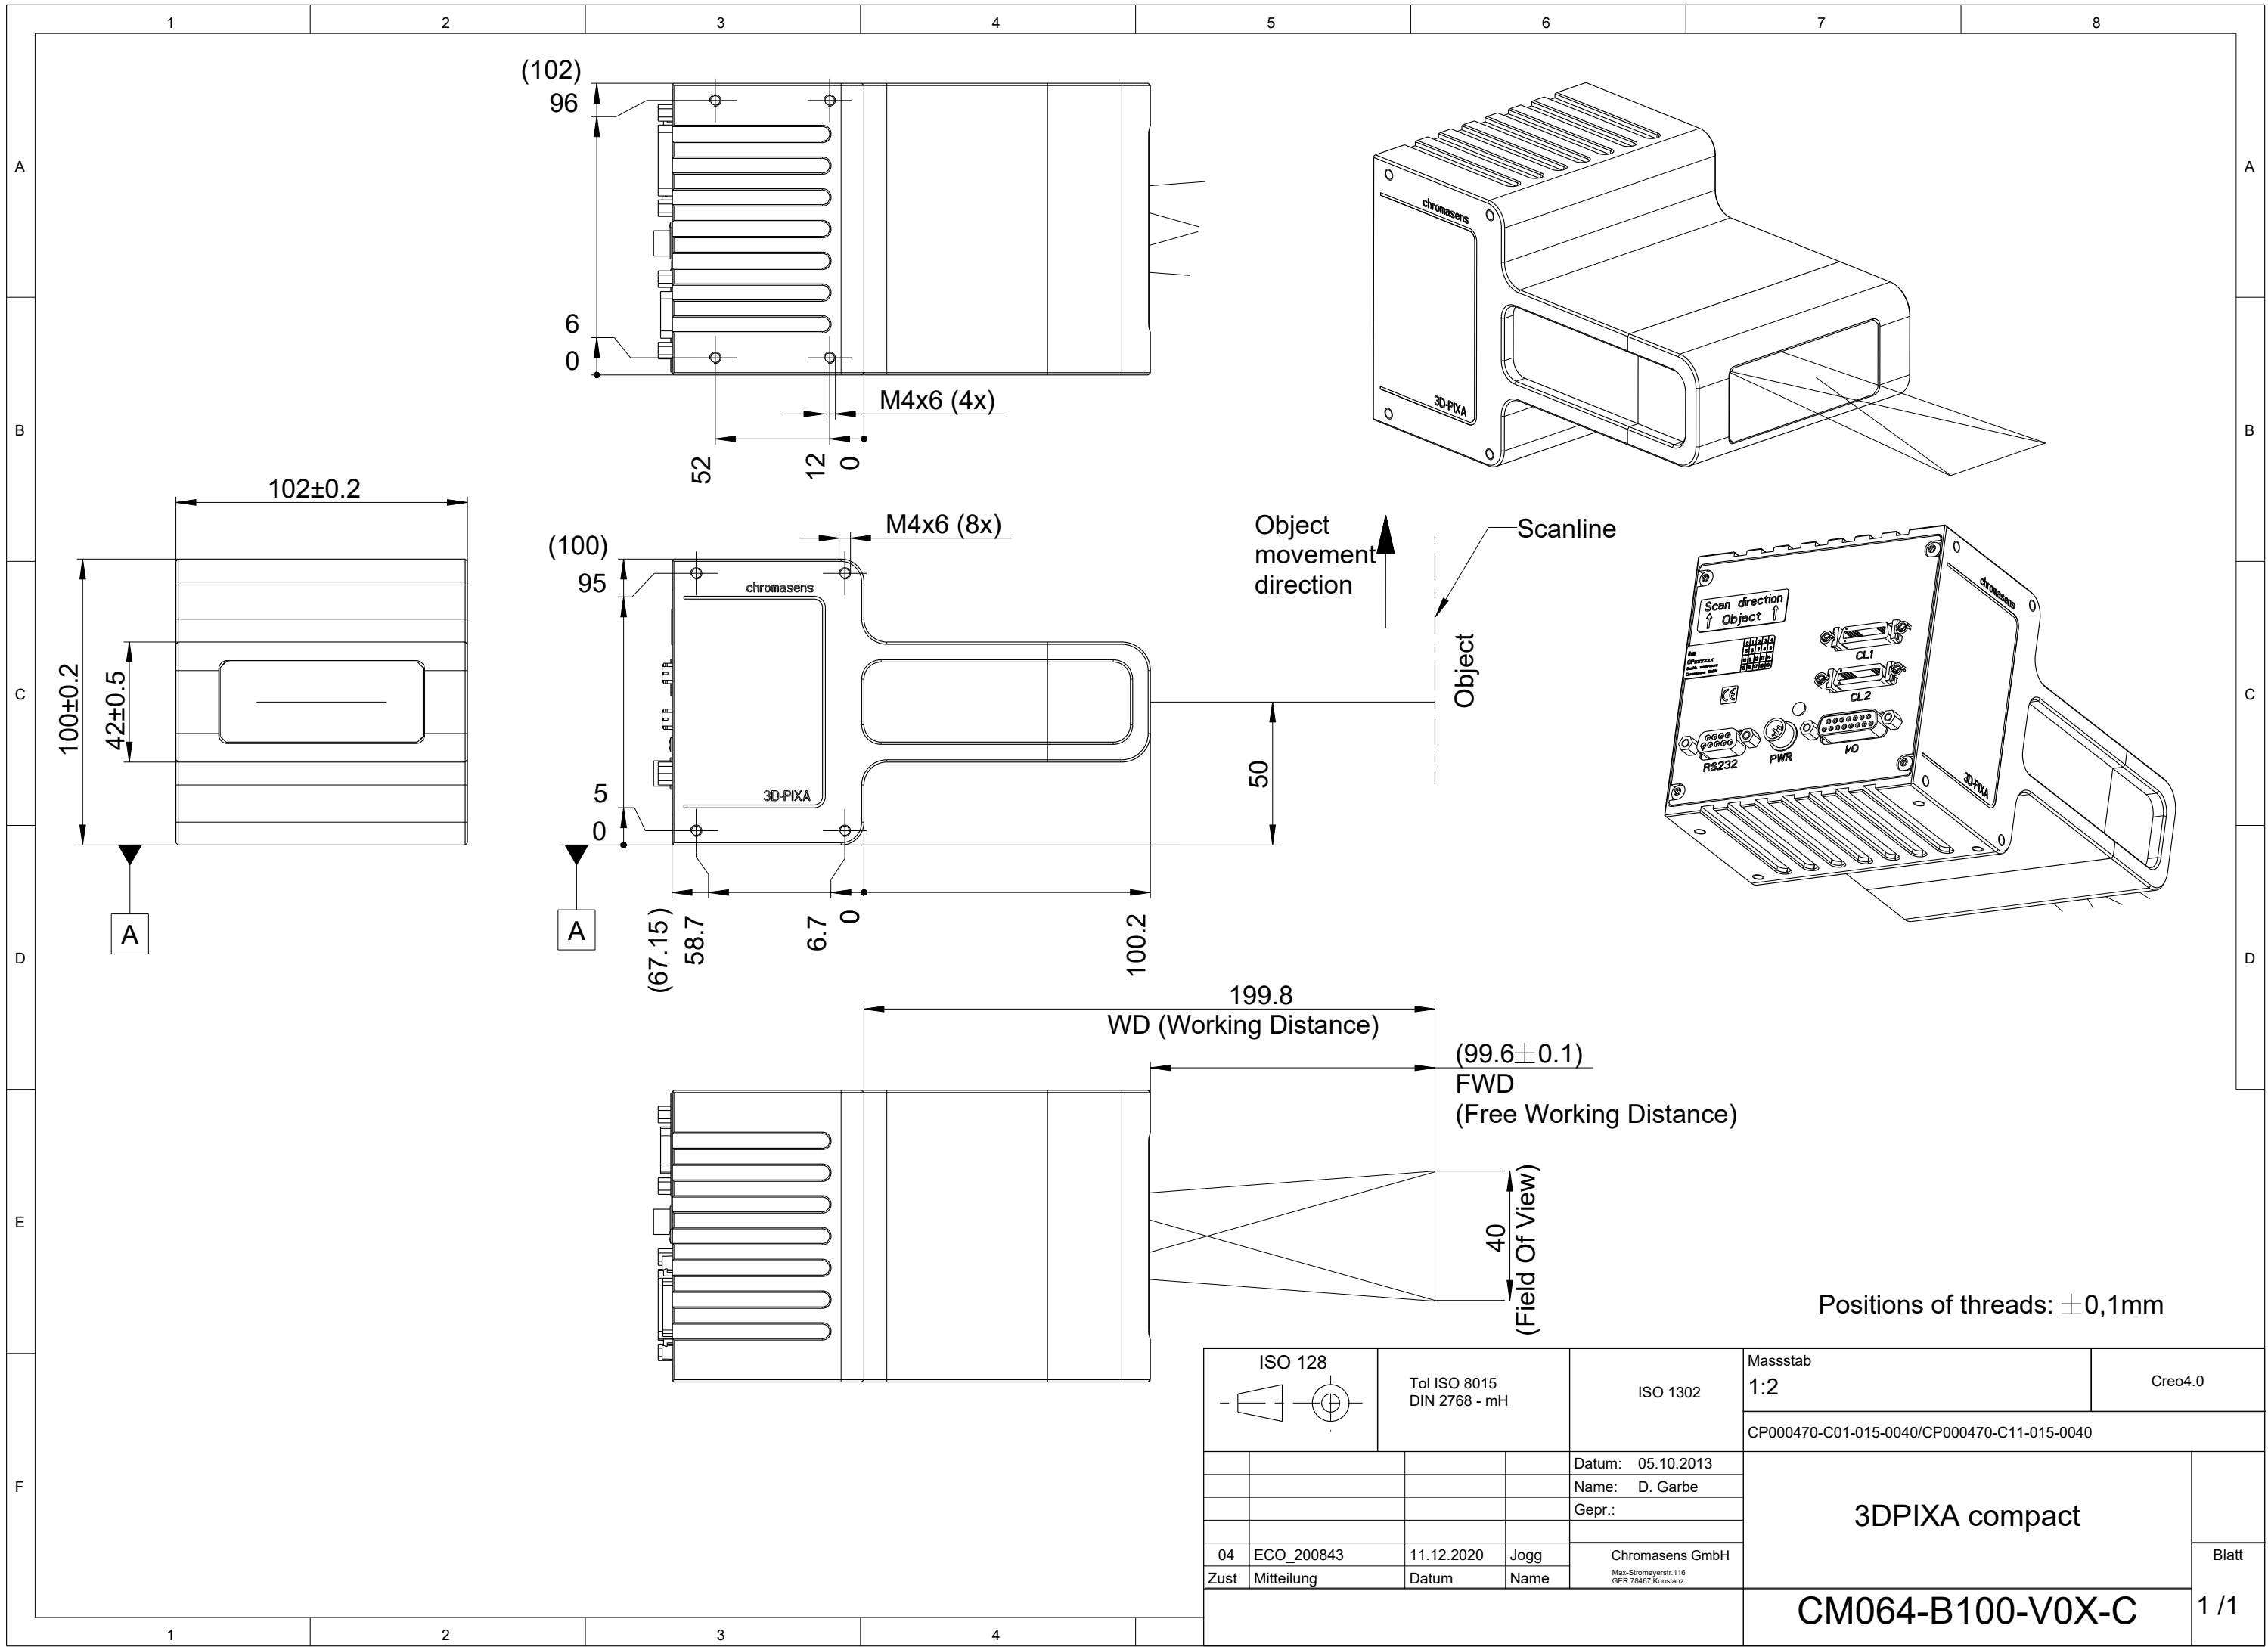

CONFIADO COMO SECRETO INDUSTRIAL .
NOS RESERVAMOS TODOS LOS DERECHOS

Als Betriebsgeheimnis anvertraut .
Alle Rechte vorbehalten

PROPRIETARY DATA, COMPANY CONFIDENTIAL.
ALL RIGHTS RESERVED

ISO 128		Tol ISO 8015 DIN 2768 - mH		ISO 1302		Masstab 1:2		Creo4.0	
						CP000470-C01-015-0040/CP000470-C11-015-0040			
						Datum: 05.10.2013		3DPIXA compact	
						Name: D. Garbe			
						Gepr.:			
04	ECO_200843	11.12.2020	Jogg	Chromasens GmbH				Blatt	
Zust	Mitteilung	Datum	Name	Max-Stromeyerstr. 116 GER 78467 Konstanz				1 / 1	
								CM064-B100-V0X-C	